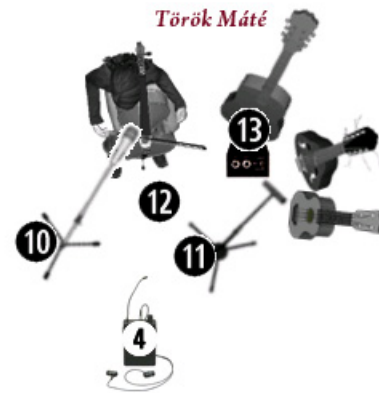

Heinczinger Miklós

Tóbisz Tinelli Tamás

Török Máté

Hoppál Mihály

Stage area: 8m. X 6m.

1.CAJON	*MCE 530	9.GUITAR	*DI-BOX	17.KICK	*BETA52
2.JAMBE	*MCE 530	10.VOC:MÁTÉ	*KMS104	18.SARE	*SM98
3.PERC.OV.L.	*MCE 530	11.MANDOLIN	*SM58	19.OVER L	*SM91
4.PERC.OV.R.	*MCE 530	12.CELLO	*XLR	20.OVER R	*SM91
5.VIOLIN	*ATM710	13.GUITAR	*DI-BOX	21.TOM-1	*SM98
6.VOC:-MIKA	*SM86	14.GUITAR	*DI-BOX	22.TOM-2	*SM98
7.CLARINET	*SM98	15.BASS	*DI-BOX	23.TOM-3	*SM98
8.VOC:TAMÁS	*ATM710	16.TALKBACK		24.HI-HAT	*ATM450

MISZTRÁL
WWW.MISZTRAL.HU

24/8 vonalas csoportkábel • Statikus, szolid világítás lehetőleg színes is • A helyszín méretéhez megfelelő hatásfokú professzionális hangrendszer (Martin, EAW stb...)

Öltözőt kérünk és hat személyre szendvicset, kávét, ásványvizet • Szabadtéren fedett színpadot

Az együttes saját HANGSZEREIT, MIKROFONJAIT, FÜLMONITOR rendszerét és YAMAHA 01v96 keverőjét hozza magával.

MINDEN ESETBEN EGYEZTETÉST KÉRÜNK AZ EGYÜTTES TECHNIKUSÁVAL A RENDELKEZÉSRE ÁLLÓ TECHNIKA PARAMÉTEREIRŐL!