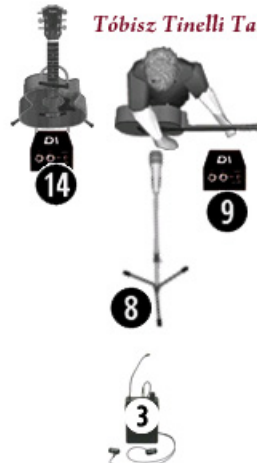

Heinczinger Miklós

Tóbisz Tinelli Tamás

Török Máté

Hoppál Mihály

Stage area: 8m. X 6m.

1.CAJON	*MCE 530	9.GUITAR	*DI-BOX	17.KICK	*BETA52
2.JAMBE	*MCE 530	10.VOC:MÁTÉ	*KMS104	18.SARE	*SM98
3.PERC.OV.L.	*MCE 530	11.MANDOLIN	*SM58	19.OVER L	*SM91
4.PERC.OV.R.	*MCE 530	12.CELLO	*XLR	20.OVER R	*SM91
5.VIOLIN	*ATM710	13.GUITAR	*DI-BOX	21.TOM-1	*SM98
6.VOC:-MIKA	*SM86	14.GUITAR	*DI-BOX	22.TOM-2	*SM98
7.CLARINET	*SM98	15.BASS	*DI-BOX	23.TOM-3	*SM98
8.VOC:TAMÁS	*ATM710	16.TALKBACK		24.HI-HAT	*ATM450

MISZTRÁL
WWW.MISZTRAL.HU

24/8 vonalas csoportkábel • Statikus, szolid világítás lehetőleg színes is • A helyszín méretéhez megfelelő hatásfokú professzionális hangrendszer (Martin, EAW stb...)

Öltözőt kérünk és hat személyre szendvicset, kávét, ásványvizet • Szabadtéren fedett színpadot